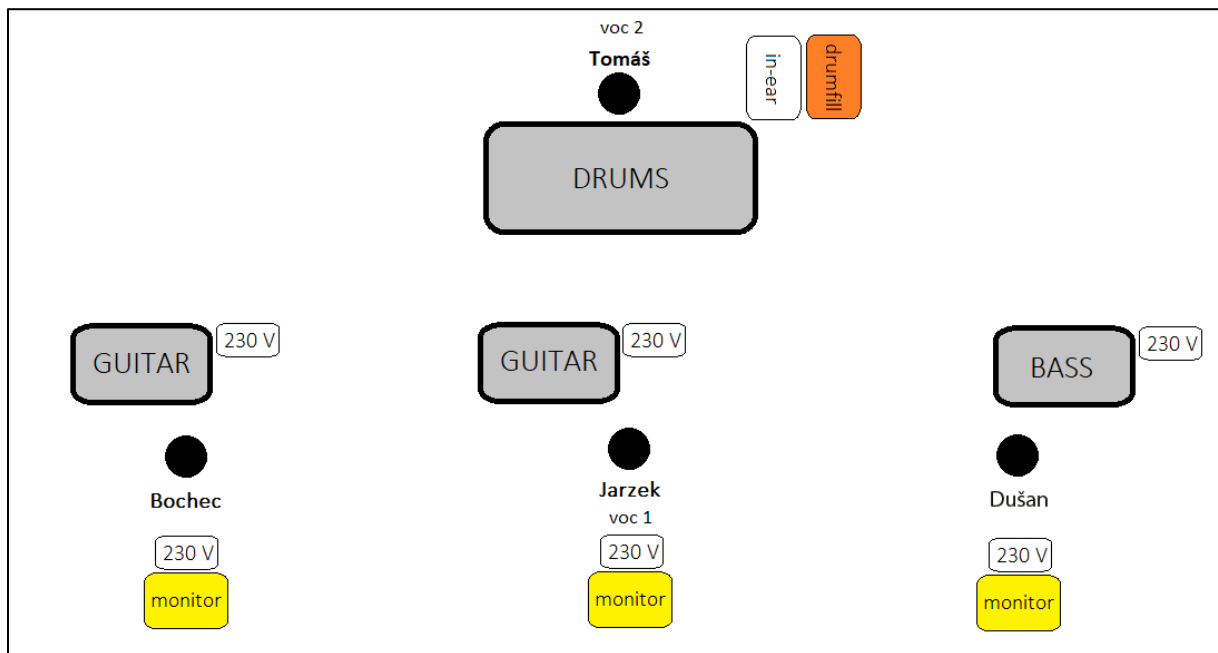

Stage plan

Repertoárový list

Název skladby	Album	Autor hudby	Autor textu
Velký špatný	Princeznám	Radim Bochnák, Jaroslav Ohlídál	Jaroslav Ohlídál
Párek v rohlíku	Felix Teleke	Jaroslav Ohlídál	Jaroslav Ohlídál
DISKOMfortní zóny	Princeznám	Dušan Junaska, Jaroslav Ohlídál	Jaroslav Ohlídál
Světy (Princeznám I)	Princeznám	Radim Bochnák, Jaroslav Ohlídál	Jaroslav Ohlídál
Ještě jednou, Theo	Felix Teleke	Jaroslav Ohlídál	Jaroslav Ohlídál
Písnička pro muže	Princeznám	Dušan Junaska, Jaroslav Ohlídál	Jaroslav Ohlídál
Karolína	Princeznám	Jaroslav Ohlídál, Radim Bochnák	Jaroslav Ohlídál
Zrodila se hvězda	Princeznám	Radim Bochnák, Jaroslav Ohlídál	Jaroslav Ohlídál
Z vesmíru	Princeznám	Jaroslav Ohlídál	Jaroslav Ohlídál
Cesty (Princeznám II)	Princeznám	Radim Bochnák, Jaroslav Ohlídál	Jaroslav Ohlídál
Je třeba zabít badboye	Felix Teleke	Jaroslav Ohlídál	Jaroslav Ohlídál
Filmová	Princeznám	Jaroslav Ohlídál, Radim Bochnák	Jaroslav Ohlídál
Vlny (Princeznám III)	Princeznám	Radim Bochnák, Jaroslav Ohlídál	Jaroslav Ohlídál
Tengo algo en mi ano	Felix Teleke	Jaroslav Ohlídál	Jaroslav Ohlídál

Délka standardního setu je cca 65 – 70 minut.